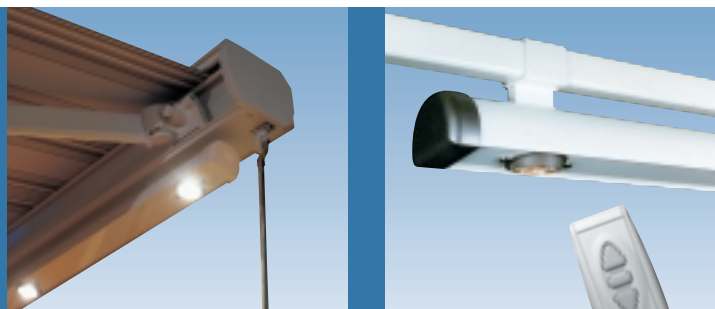

● Standard ○ Mehrpreis

Als Sonderausstattung wahlweise mit zusätzlichem Volant (l.)

Gekuppelte Anlagen, nur bei Novetta Plus C möglich (r.)

Beleuchtung (l.)

Lichtschiene mit Funksteuerung und Dimmfunktion (r.)