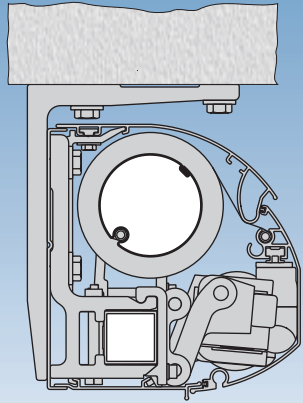

Geschweißtes Markisentuch

Jetzt können Hüppe Markisen mit einem nahezu perfekten Markisentuch ausgestattet werden. Die bisher unvermeidlichen „Wickelfalten“ im Nahtbereich werden mit dem geschweißten Tuch erheblich reduziert. Grund dafür ist die Dicke der Naht. Bei dem patentierten Hochfrequenz-Schweißverfahren verringert sich die Nahtdicke von 1,35 mm auf 1,05 mm. Mit dieser Reduzierung der Naht um ca. 25% wickelt das Markisentuch deutlich homogener auf.