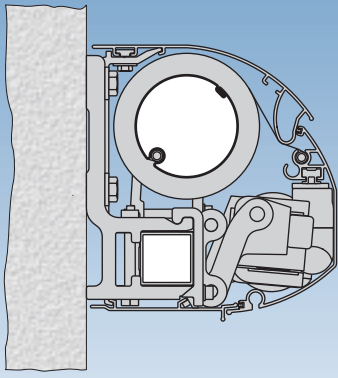

150 mm breite Wandkonsole aus stranggepresstem Aluminium

Verkehrweiß
(RAL 9016)

Weißaluminium
(RAL 9006)

Lichtgrau
(RAL 7035)

Sepiabraun
(RAL 8014)

Alle RAL-Farben
(gegen Mehrpreis)

Vergleich der Nahtdicke von klassisch genähter (r.) und hochfrequenzverschweißter Naht (l.)

Geschweißtes Markisentuch

Jetzt können Hüppe Markisen mit einem nahezu perfekten Markisentuch ausgestattet werden. Die bisher unvermeidlichen „Wickelfalten“ im Nahtbereich werden mit dem geschweißten Tuch erheblich reduziert. Grund dafür ist die Dicke der Naht. Bei dem patentierten Hochfrequenz-Schweißverfahren verringert sich die Nahtdicke von 1,35 mm auf 1,05 mm. Mit dieser Reduzierung der Naht um ca. 25% wickelt das Markisentuch deutlich homogener auf.