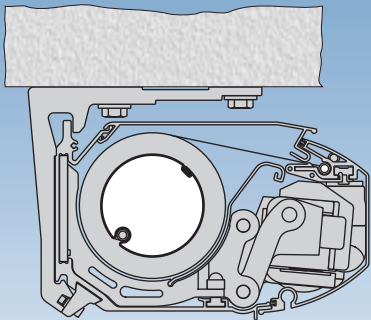

Querschnitt Novetta Plus F als Wandbefestigung (o.) und Deckenbefestigung (u.)