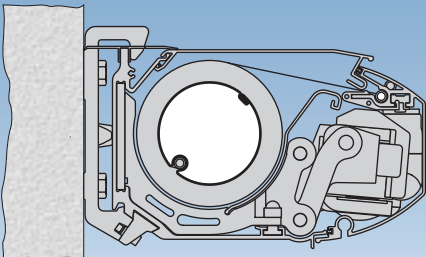

Querschnitt Novetta Plus F als Wandbefestigung (o.) und Deckenbefestigung (u.)